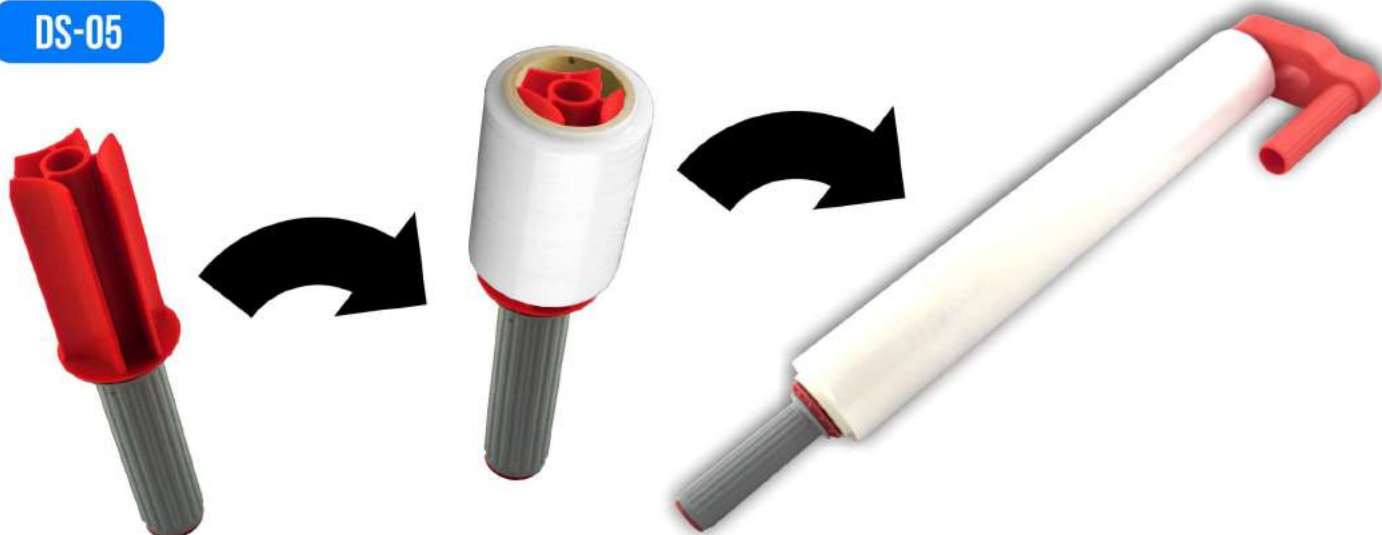

FP-710

FOLIA STRETCH 1,4 KG B - 23 MIK  
SZER 250 MM CZARNA

FP-96

FOLIA MINI STRETCH SZER.  
165 MM, 23 MIK. 0,70 KG B A'1\*4

[www.mascort.pl/](http://www.mascort.pl/)  
zamowieniminirap

DS-05

**DYSPENSER SP-50 KOMPLET DO STRETCHA TULEJKI 50MM**