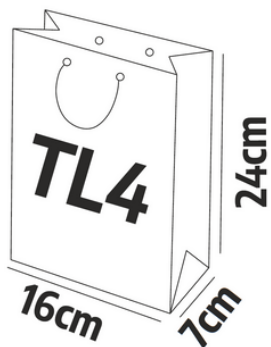

Torebki laminowane na butelkę

TO-40-ŚW

O DOSTĘPNOŚĆ WZORÓW ZAPYTAJ SPRZEDAWCĘ

Torebki laminowane mini

TO-7-ŚW

Torebki laminowane mini

TO-7-ŚW

Torebki laminowane średnie

TO-4-ŚW

Torebki laminowane średnie

TO-4-ŚW

O DOSTĘPNOŚĆ WZORÓW ZAPYTAJ SPRZEDAWCĘ

Torebki laminowane średnie

TO-4-ŚW

Torebki laminowane małe

TO-2-ŚW

Torebki laminowane średnie

TO-3-ŚW

Torebki laminowane średnie

TO-3-ŚW

Torebki laminowane średnie

TO-3-ŚW

Torebki laminowane duże

TO-54-ŚW

Torebki laminowane duże

TO-54-ŚW

O DOSTĘPNOŚĆ WZORÓW ZAPYTAJ SPRZEDAWCĘ

Torebki laminowane bardzo duze

TO-1077

Torebki laminowane bardzo duze

TO-1077