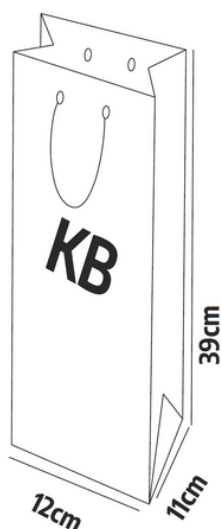

∅ 5,7 cm

ŚW-520

O DOSTĘPNOŚĆ WZORÓW ZAPYTAJ SPRZEDAWCĘ

Worki na prezenty

295x430
WP-093

400X500
WP-092

350X600
WP-041

Dostępny również
kształt ścięty rożek:

WP-071

Reklamówki z uchem na prezenty

RU-024

RU-058

RU-024

O DOSTĘPNOŚĆ WZORÓW ZAPYTAJ SPRZEDAWCĘ

Torebki laminowane na butelkę

TO-40-ŚW

Torebki laminowane na butelkę

TO-40-ŚW

O DOSTĘPNOŚĆ WZORÓW ZAPYTAJ SPRZEDAWCĘ

Torebki laminowane mini

TO-7-ŚW

Torebki laminowane mini

TO-7-ŚW

Torebki laminowane średnie