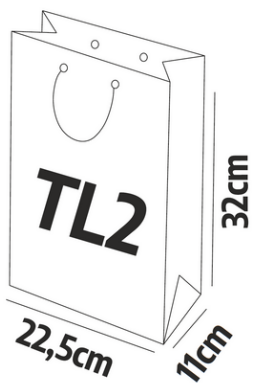

Torebki laminowane na butelkę

TO-40-ŚW

O DOSTĘPNOŚĆ WZORÓW ZAPYTAJ SPRZEDAWCĘ

Torebki laminowane mini

TO-7-ŚW

Torebki laminowane mini

TO-7-ŚW

Torebki laminowane średnie

TO-4-ŚW

Torebki laminowane średnie

TO-4-ŚW

O DOSTĘPNOŚĆ WZORÓW ZAPYTAJ SPRZEDAWCĘ

Torebki laminowane średnie

TO-4-ŚW

Torebki laminowane małe

TO-2-ŚW

Torebki laminowane średnie

TO-3-ŚW

Torebki laminowane średnie

TO-3-ŚW

Torebki laminowane średnie

TO-3-ŚW

Torebki laminowane duże

TO-54-ŚW