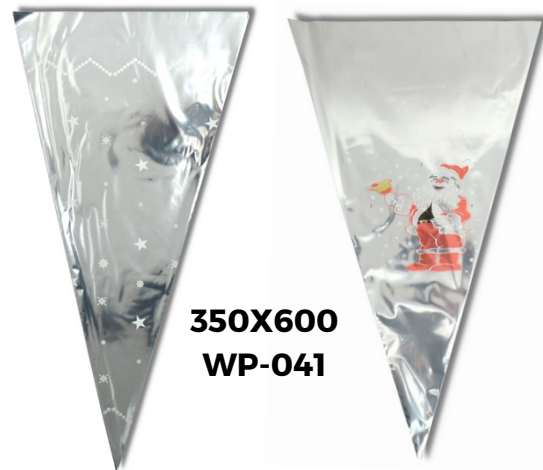

∅ 5,7 cm

ŚW-520

O DOSTĘPNOŚĆ WZORÓW ZAPYTAJ SPRZEDAWCĘ

Worki na prezenty

295x430
WP-093

400X500
WP-092

350X600
WP-041

Dostępny również
kształt ścięty rożek: