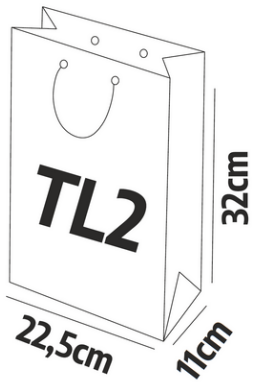

Torebki laminowane na butelkę

TO-40-ŚW

O DOSTĘPNOŚĆ WZORÓW ZAPYTAJ SPRZEDAWCĘ

Torebki laminowane mini

TO-7-ŚW

Torebki laminowane mini

TO-7-ŚW

Torebki laminowane średnie

TO-4-ŚW

Torebki laminowane średnie

TO-4-ŚW

O DOSTĘPNOŚĆ WZORÓW ZAPYTAJ SPRZEDAWCĘ

Torebki laminowane średnie

TO-4-ŚW

Torebki laminowane małe

TO-2-ŚW

Torebki laminowane średnie

TO-3-ŚW

Torebki laminowane średnie

TO-3-ŚW

Torebki laminowane średnie

TO-3-ŚW

Torebki laminowane duże

TO-54-ŚW