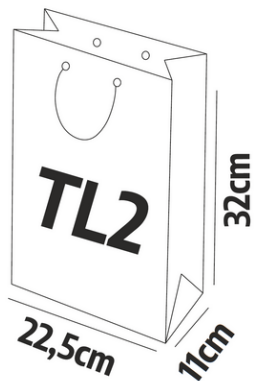

Torebki laminowane na butelkę

TO-40-ŚW

O DOSTĘPNOŚĆ WZORÓW ZAPYTAJ SPRZEDAWCĘ

Torebki laminowane mini

TO-7-ŚW

Torebki laminowane mini

TO-7-ŚW

Torebki laminowane średnie

TO-4-ŚW

Torebki laminowane średnie

TO-4-ŚW

O DOSTĘPNOŚĆ WZORÓW ZAPYTAJ SPRZEDAWCĘ

Torebki laminowane średnie

TO-4-ŚW

Torebki laminowane małe

TO-2-ŚW

Torebki laminowane średnie

TO-3-ŚW

Torebki laminowane średnie

TO-3-ŚW

Torebki laminowane średnie

TO-3-ŚW

Torebki laminowane duże

TO-54-ŚW

Torebki laminowane duże

TO-54-ŚW

O DOSTĘPNOŚĆ WZORÓW ZAPYTAJ SPRZEDAWCĘ

Torebki laminowane bardzo duze

TO-1077

Torebki laminowane bardzo duze

TO-1077