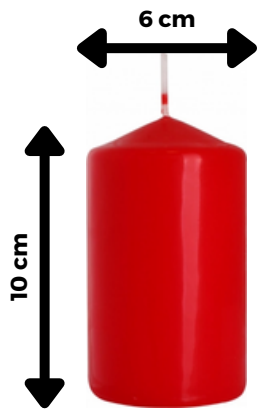

Świece walec

ŚW-313

ŚW-0233

ŚW-7165

ŚW-7189

ŚW-416

ŚW-311

ŚW-411

ŚW-412

ŚW-6960

ŚW-6984

ŚW-6946

ŚW-41

Podgrzewacze

∅ 3,9 cm

ŚW-0123

∅ 5,7 cm

ŚW-520

O DOSTĘPNOŚĆ WZORÓW ZAPYTAJ SPRZEDAWCĘ