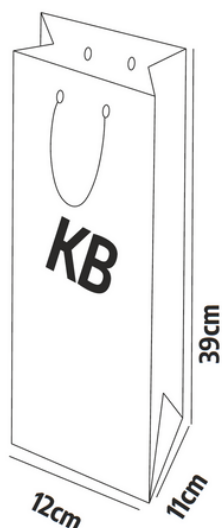

∅ 5,7 cm

ŚW-520

O DOSTĘPNOŚĆ WZORÓW ZAPYTAJ SPRZEDAWCĘ

Worki na prezenty

295x430
WP-093

400X500
WP-092

350X600
WP-041

Dostępny również
kształt ścięty rożek:

WP-071

Reklamówki z uchem na prezenty

RU-024

RU-058

RU-024

O DOSTĘPNOŚĆ WZORÓW ZAPYTAJ SPRZEDAWCĘ

Torebki laminowane na butelkę

TO-40-ŚW

Torebki laminowane na butelkę

TO-40-ŚW

O DOSTĘPNOŚĆ WZORÓW ZAPYTAJ SPRZEDAWCĘ

Torebki laminowane mini

TO-7-ŚW

Torebki laminowane mini

TO-7-ŚW

Torebki laminowane średnie